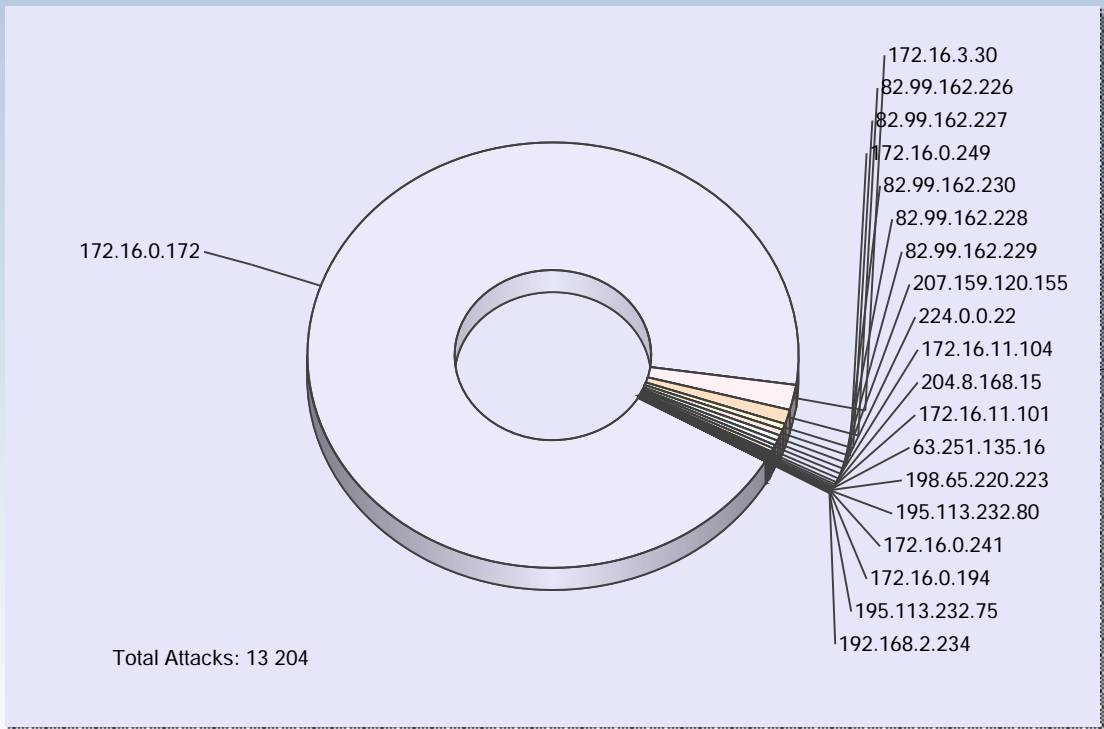

Top 20 Attacks by Destination IP

*right click for menu

Count	% of Total	Destination IP
12 370	93,68%	172.16.0.172
255	1,93%	172.16.3.30
142	1,08%	82.99.162.226
63	0,48%	82.99.162.227
61	0,46%	172.16.0.249
49	0,37%	82.99.162.230
49	0,37%	82.99.162.228
40	0,30%	82.99.162.229
35	0,27%	207.159.120.155
22	0,17%	224.0.0.22
19	0,14%	172.16.11.104
13	0,10%	204.8.168.15
10	0,08%	172.16.11.101
10	0,08%	63.251.135.16
9	0,07%	198.65.220.223
5	0,04%	195.113.232.80
5	0,04%	172.16.0.241
5	0,04%	172.16.0.194
5	0,04%	195.113.232.75
5	0,04%	192.168.2.234