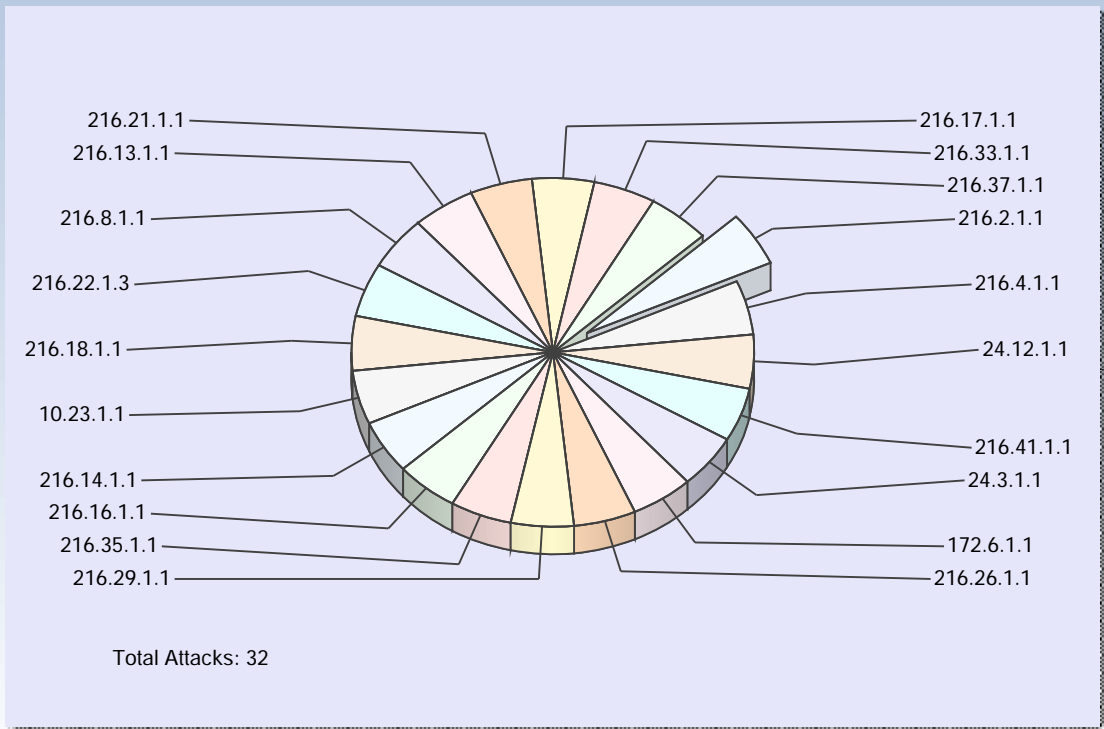

### Top 20 Attacks by Source IP

\*right click for menu

Count	% of Total	Source IP
1	3,13%	24.3.1.1
1	3,13%	172.6.1.1
1	3,13%	216.26.1.1
1	3,13%	216.29.1.1
1	3,13%	216.35.1.1
1	3,13%	216.16.1.1
1	3,13%	216.14.1.1
1	3,13%	10.23.1.1
1	3,13%	216.18.1.1
1	3,13%	216.22.1.3
1	3,13%	216.8.1.1
1	3,13%	216.13.1.1
1	3,13%	216.21.1.1
1	3,13%	216.17.1.1
1	3,13%	216.33.1.1
1	3,13%	216.37.1.1
1	3,13%	216.2.1.1
1	3,13%	216.4.1.1
1	3,13%	24.12.1.1
1	3,13%	216.41.1.1