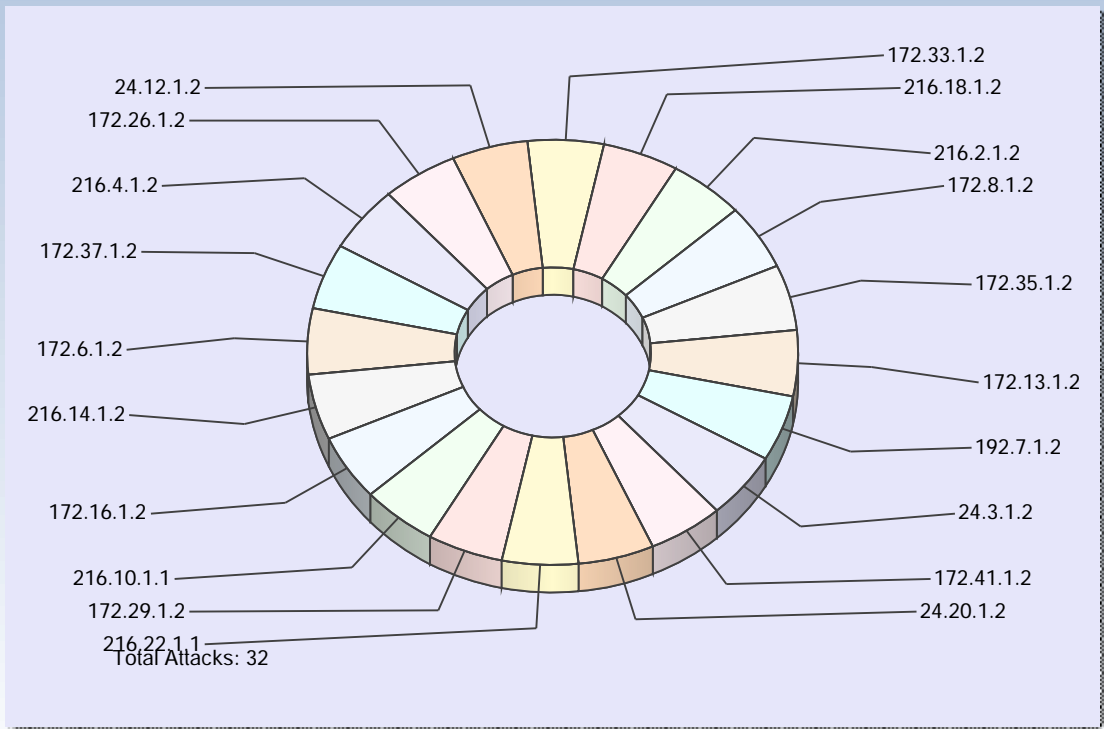

Top 20 Attacks by Destination IP

*right click for menu

Count	% of Total	Destination IP
1	3,13%	24.3.1.2
1	3,13%	172.41.1.2
1	3,13%	24.20.1.2
1	3,13%	216.22.1.1
1	3,13%	172.29.1.2
1	3,13%	216.10.1.1
1	3,13%	172.16.1.2
1	3,13%	216.14.1.2
1	3,13%	172.6.1.2
1	3,13%	172.37.1.2
1	3,13%	216.4.1.2
1	3,13%	172.26.1.2
1	3,13%	24.12.1.2
1	3,13%	172.33.1.2
1	3,13%	216.18.1.2
1	3,13%	216.2.1.2
1	3,13%	172.8.1.2
1	3,13%	172.35.1.2
1	3,13%	172.13.1.2
1	3,13%	192.7.1.2